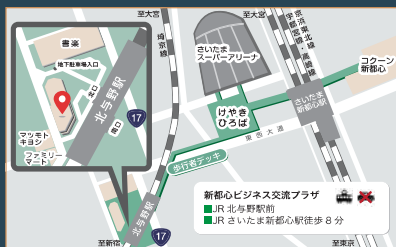

〒338-0001 さいたま市中央区上落合2-3-2
新都心ビジネス交流プラザ3階

TEL.048-711-2222

利用時間 / 月～土曜日 9:00～17:00
年末年始・祝日を除く

- ・アドバイザーによる創業相談
- ・土業による創業相談
- ・資金調達に関する相談、創業に関する県融資制度の受付
- ・各種創業セミナー

創業 埼玉

<https://www.saitama-j.or.jp/sogyo/>